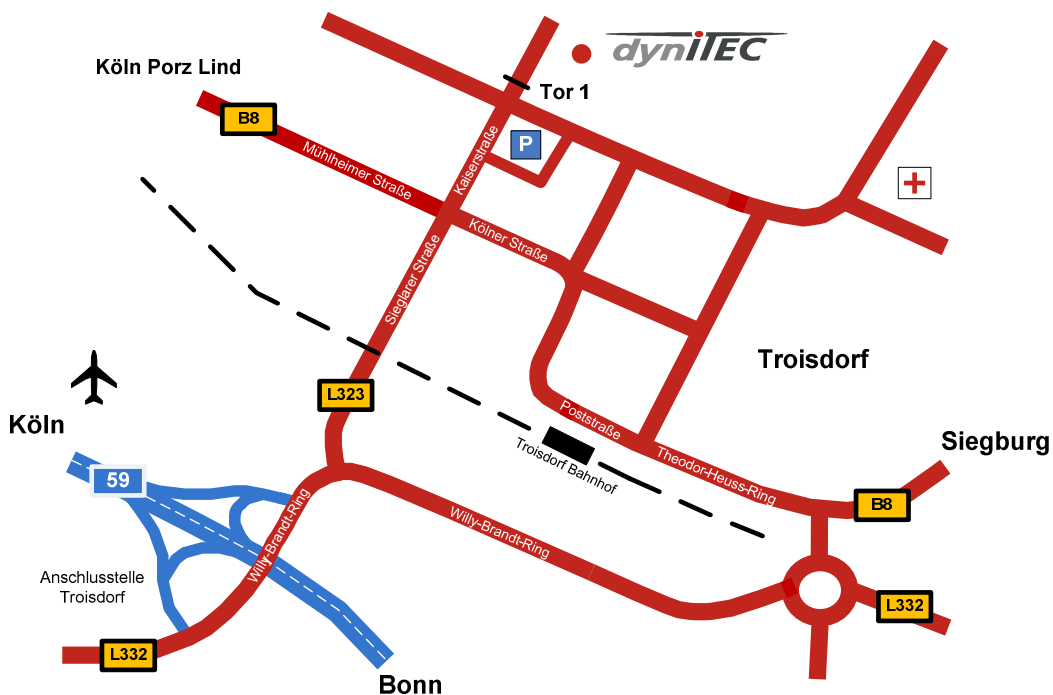

DynITEC GmbH
Kaiserstraße 3
D-53850 Troisdorf

Anreise mit dem Auto

aus Richtung Frankfurt: A3 bis AB-Kreuz Sankt Augustin Hennef, auf A 560 zur A59 Richtung Flughafen bis Ausfahrt Troisdorf

aus Richtung Koblenz: A61 bis AB-Kreuz Meckenheim, auf A565 zur A59 bis Ausfahrt Troisdorf

aus Richtung Aachen: A4 bis AB-Kreuz Köln Gremberg, auf A559 zur A59, A59 Richtung Flughafen Köln Bonn weiter bis Ausfahrt Troisdorf

aus Richtung Düsseldorf: A3 bis AB-Kreuz Heumar, auf die A59 Richtung Flughafen Köln-Bonn weiter bis Ausfahrt Troisdorf

Ab der Ausfahrt Troisdorf folgen Sie der Karte

Anreise per Bahn

Vom Bahnhof Troisdorf aus erreichen Sie DynITEC am einfachsten per Taxi (Entfernung ca. 1 km).

Anmeldung

Bitte mit dem Auto bitte auf den beschränkten Besucherparkplatz fahren. Dort anmelden und dann zur Besucheranmeldung bei Tor 1 gehen. Dort werden Sie abgeholt.