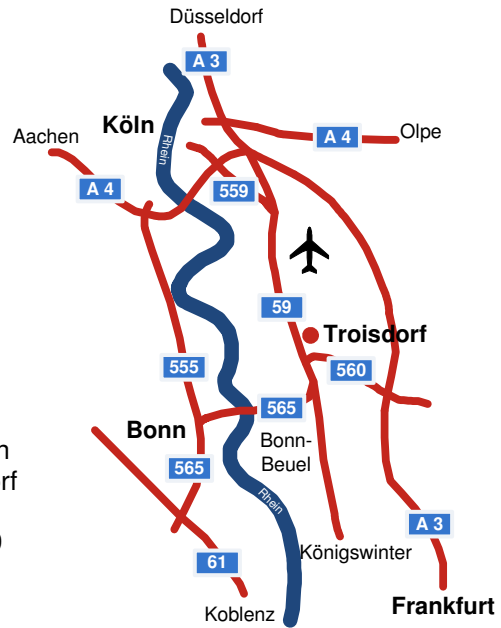

DynITEC GmbH
Kaiserstraße 3
D-53850 Troisdorf

Anreise mit dem Auto

aus Richtung Frankfurt: A3 bis AB-Kreuz Sankt Augustin Hennef, auf A 560 zur A59 Richtung Flughafen bis Ausfahrt Troisdorf

aus Richtung Koblenz: A61 bis AB-Kreuz Meckenheim, auf A565 zur A59 bis Ausfahrt Troisdorf

aus Richtung Aachen: A4 bis AB-Kreuz Köln Gremberg, auf A559 zur A59, A59 Richtung Flughafen Köln Bonn weiter bis Ausfahrt Troisdorf

aus Richtung Düsseldorf: A3 bis AB-Kreuz Heumar, auf die A59 Richtung Flughafen Köln-Bonn weiter bis Ausfahrt Troisdorf

Ab der Ausfahrt Troisdorf folgen Sie der Karte

Anreise per Bahn

Vom Bahnhof Troisdorf aus erreichen Sie DynITEC am einfachsten per Taxi (Entfernung ca. 1 km).

Anmeldung

Bitte mit dem Auto bitte auf den beschränkten Besucherparkplatz fahren. Dort anmelden und dann zur Besucheranmeldung bei Tor 1 gehen. Dort werden Sie abgeholt.