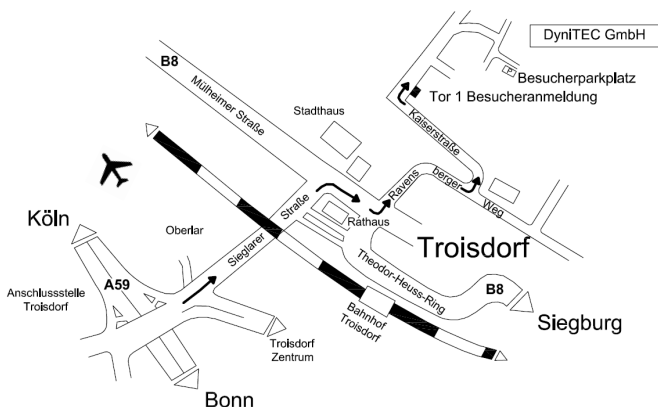

## Anreise mit dem Auto

**aus Richtung Frankfurt:** A3 bis AB-Kreuz Sankt Augustin Hennef, auf A560 zur A59 Richtung Flughafen Köln/Bonn bis Ausfahrt Troisdorf

**aus Richtung Koblenz:** A61 bis AB-Kreuz Meckenheim, auf A565 zur A59 bis Ausfahrt Troisdorf

**aus Richtung Aachen:** A4 bis AB-Kreuz Köln Gremberg, auf A559 zur A59, A59 Richtung Flughafen Köln/Bonn weiter bis Ausfahrt Troisdorf

**aus Richtung Düsseldorf:** A3 bis AB-Kreuz Heumar, auf die A59 Richtung Flughafen Köln/Bonn weiter bis Ausfahrt Troisdorf

## Ab der Ausfahrt Troisdorf folgen Sie der Karte

## Anreise per Bahn

Vom Bahnhof Troisdorf aus erreichen Sie DyniTEC am einfachsten per Taxi (Entfernung ca. 1 km).