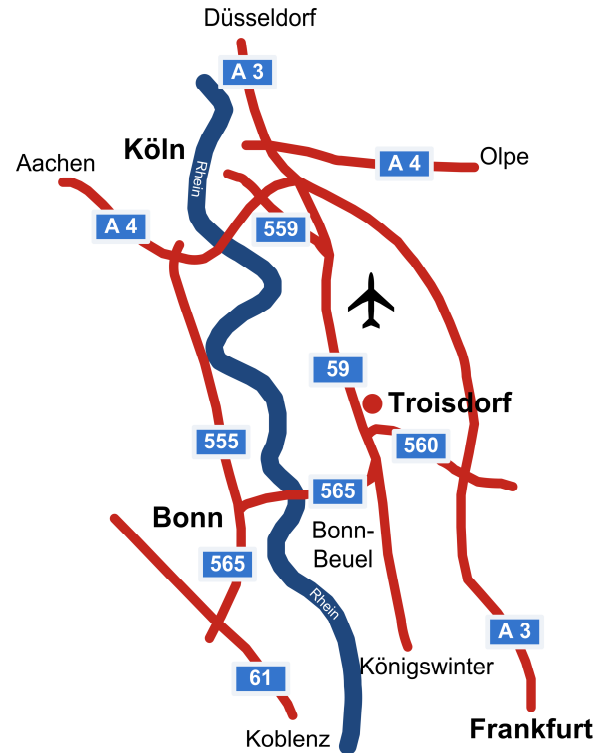

## Anreise mit dem Auto

**aus Richtung Frankfurt:** A3 bis AB-Kreuz Sankt Augustin Hennef, auf A560 zur A59 Richtung Flughafen Köln/Bonn bis Ausfahrt Troisdorf

**aus Richtung Koblenz:** A61 bis AB-Kreuz Meckenheim, auf A565 zur A59 bis Ausfahrt Troisdorf

**aus Richtung Aachen:** A4 bis AB-Kreuz Köln Gremberg, auf A559 zur A59, A59 Richtung Flughafen Köln/Bonn weiter bis Ausfahrt Troisdorf

**aus Richtung Düsseldorf:** A3 bis AB-Kreuz Heumar, auf die A59 Richtung Flughafen Köln/Bonn weiter bis Ausfahrt Troisdorf

## Ab der Ausfahrt Troisdorf folgen Sie der Karte

## Anreise per Bahn

Vom Bahnhof Troisdorf aus erreichen Sie DyniTEC am einfachsten per Taxi (Entfernung ca. 1 km).